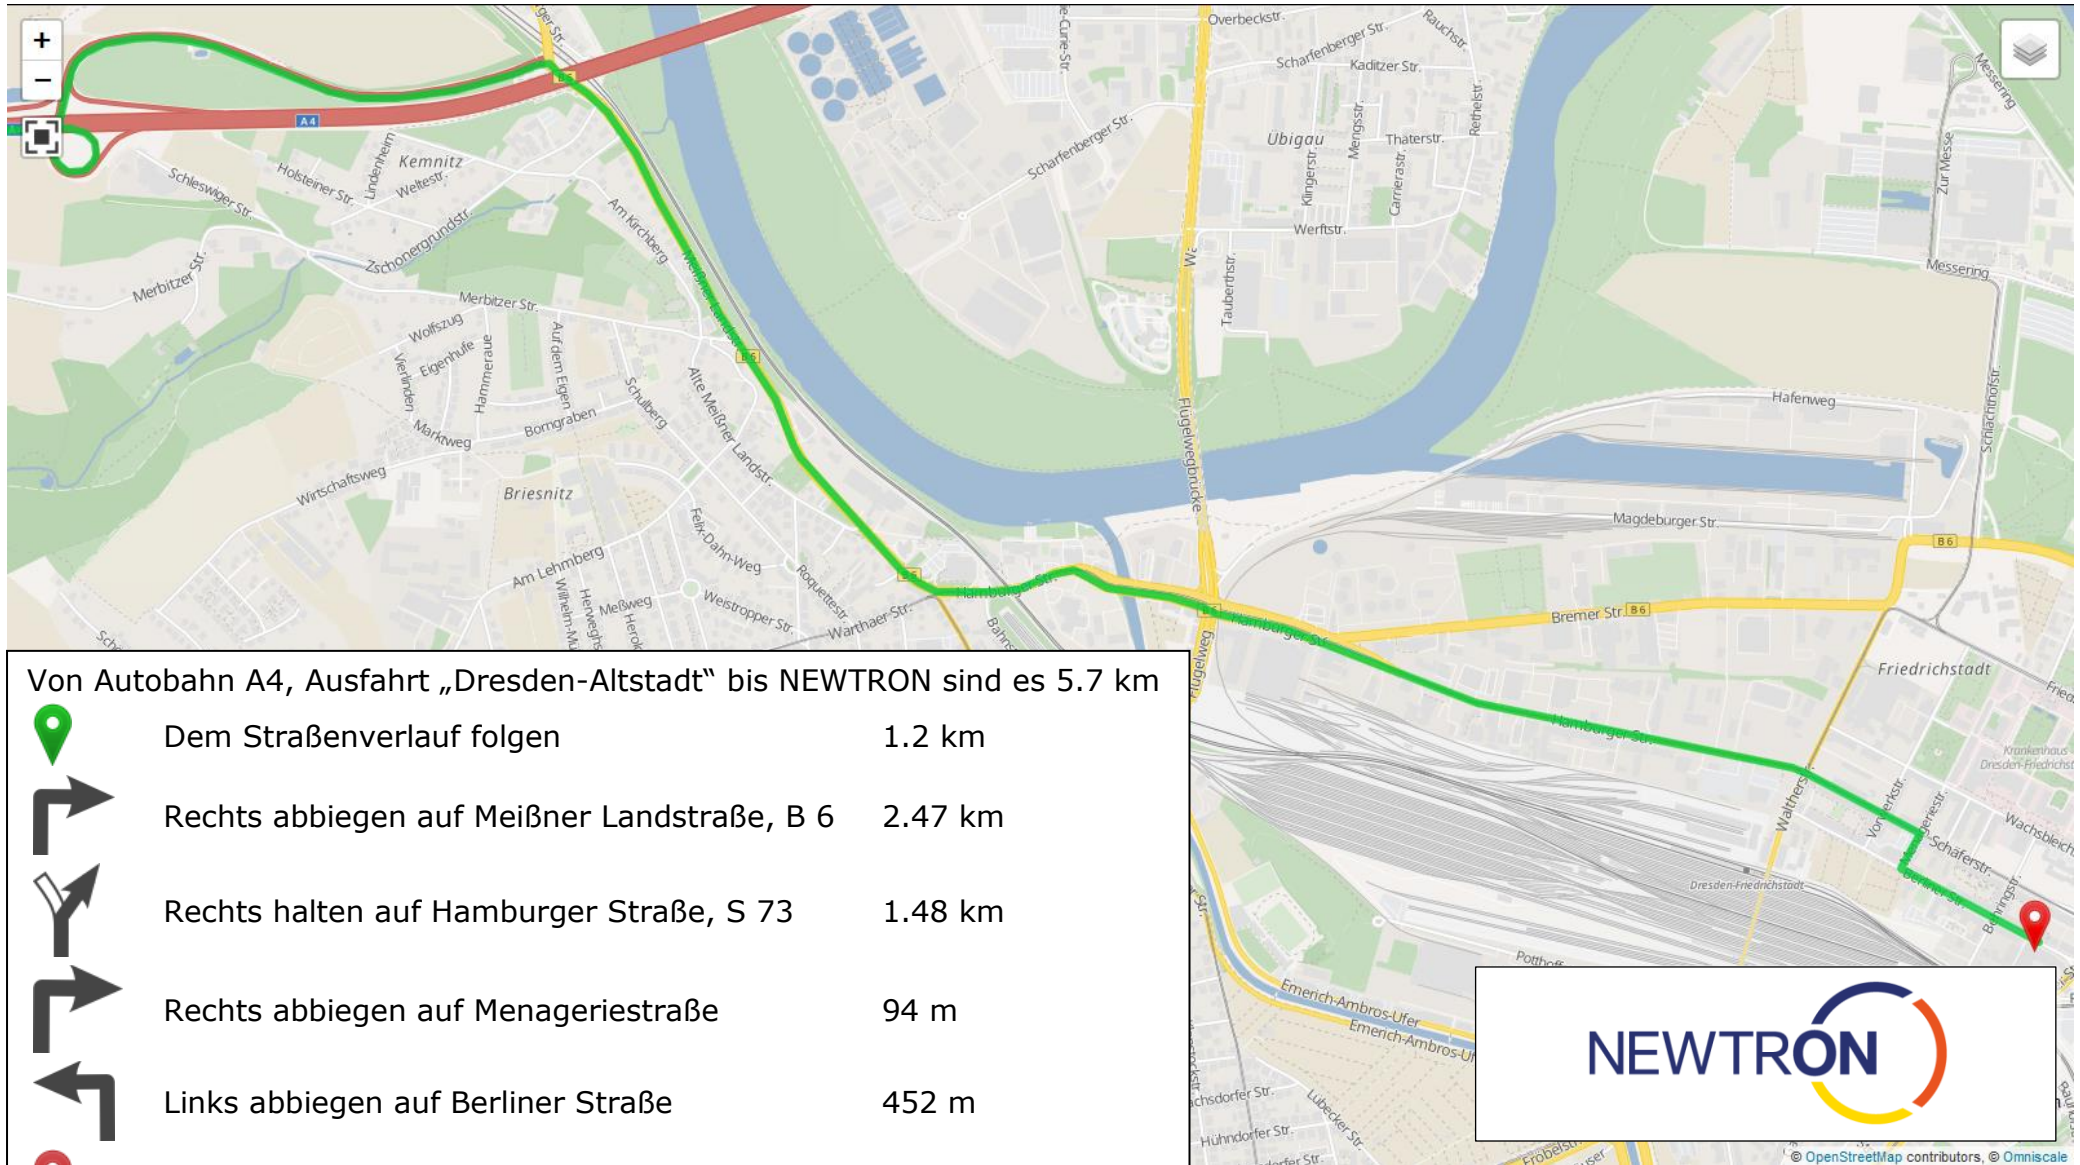

Zufahrt zu Newtron GmbH in Berliner Str. 3, 01067 Dresden

Lage der Gästeparkplätze

Die Gästeparkplätze befinden sich auf der Rückseite des Gebäudes und sind mit NEWTRON64, NEWTRON65 und NEWTRON66 gekennzeichnet.