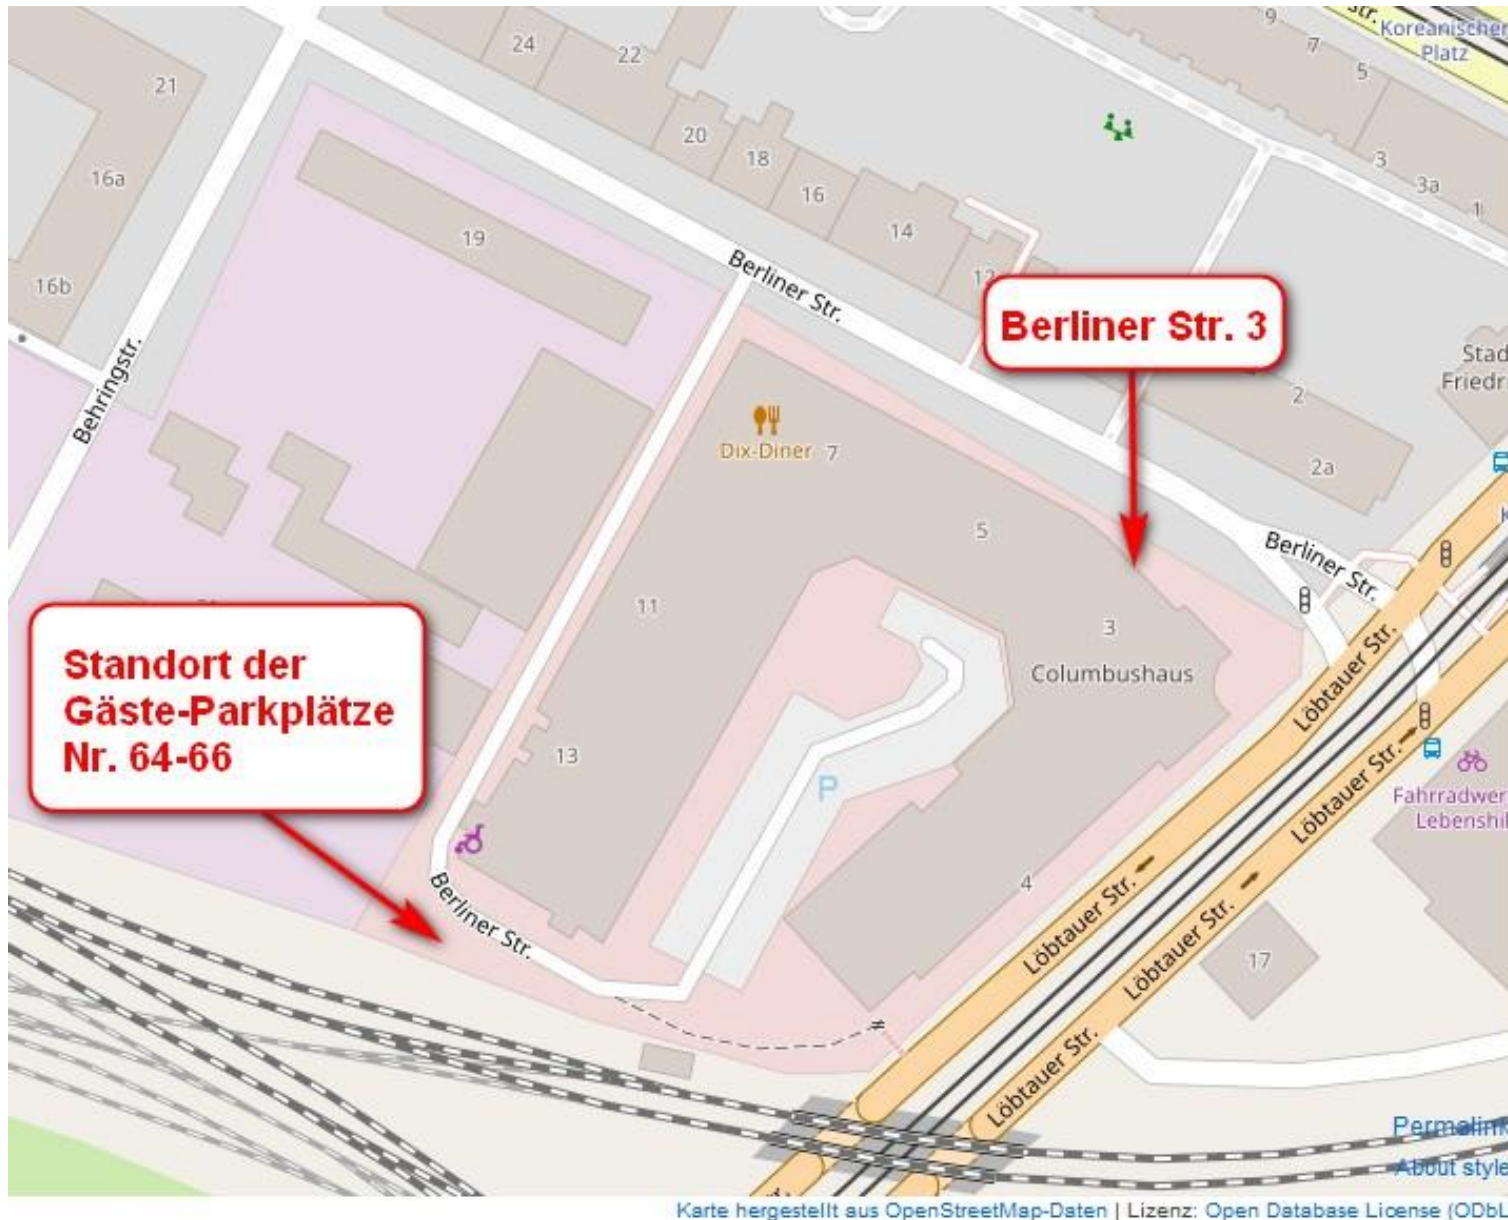

Zufahrt zu Newtron GmbH in Berliner Str. 3, 01067 Dresden

Lage der Gästeparkplätze

Die Gästeparkplätze befinden sich auf der Rückseite des Gebäudes und sind mit NEWTRON64, NEWTRON65 und NEWTRON66 gekennzeichnet.